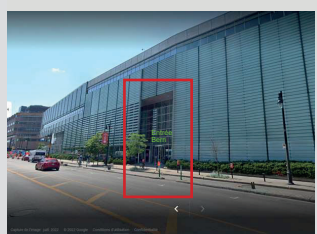

< RUE ONTARIO >

< RUE SAINT-DENIS

AVENUE SAVOIE >

< RUE BERRI >

< RUE SAINT-HUBERT >

P

P

Jardin d'art

Porte tournante

GRANDE BIBLIOTHÈQUE

Seule entrée accessible lors de l'événement :

Entrée rue Berri, au Nord du boulevard De Maisonneuve Est

Accès barré en raison de travaux

< BOULEVARD DE MAISONNEUVE

M

Station Berri-UQAM
(Sortie Boul. De Maisonneuve)

Station Berri-UQAM
(Sortie Rue Berri) M

M Station Berri-UQAM
(Sortie Rue Sainte-Catherine)

RUE SAINTE-CATHERINE >

Bibliothèque et Archives nationales

Québec